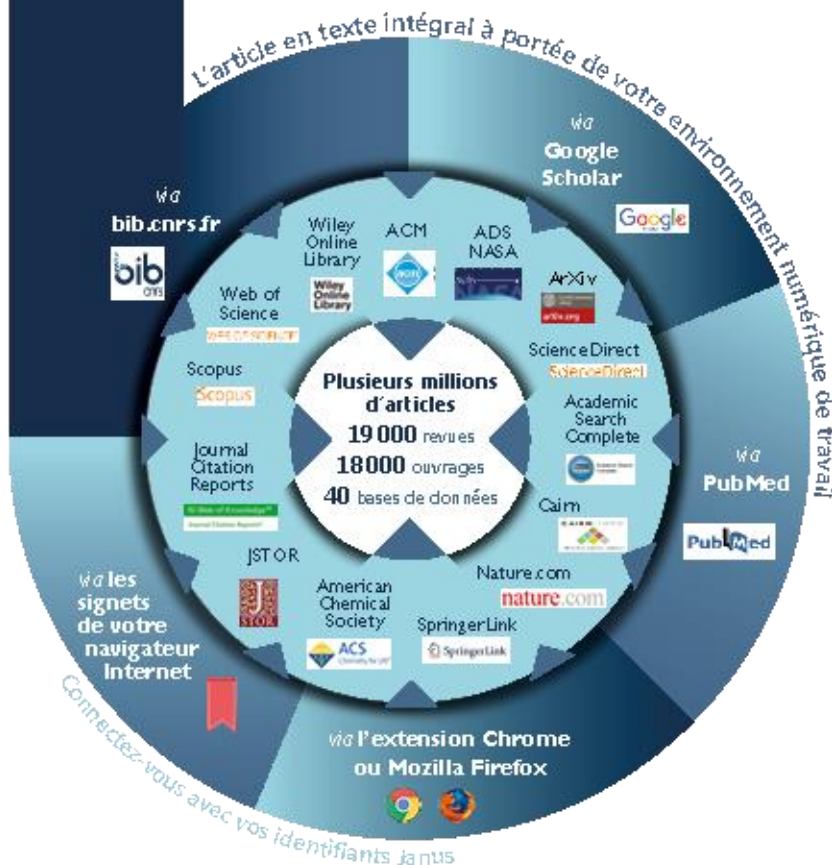

Accédez aux ressources documentaires électroniques du CNRS

Recherchez directement dans BibCnrs ou utilisez vos outils quotidiens

Je peux également intégrer BibCnrs à :

Zotero

Papers

Endnote

Qui a accès ?

Les enseignants-chercheurs travaillant dans les laboratoires du CNRS, qu'ils soient rémunérés par le CNRS ou par d'autres organismes ainsi que doctorants et post-doctorants œuvrant dans ces laboratoires.

Votre domaine de recherche : INSMI

Comment me connecter :

Via identification JANUS

→ Si je n'ai pas de compte, il m'est proposé d'en demander un au moment de l'identification

Où trouver l'ensemble des tutoriels :